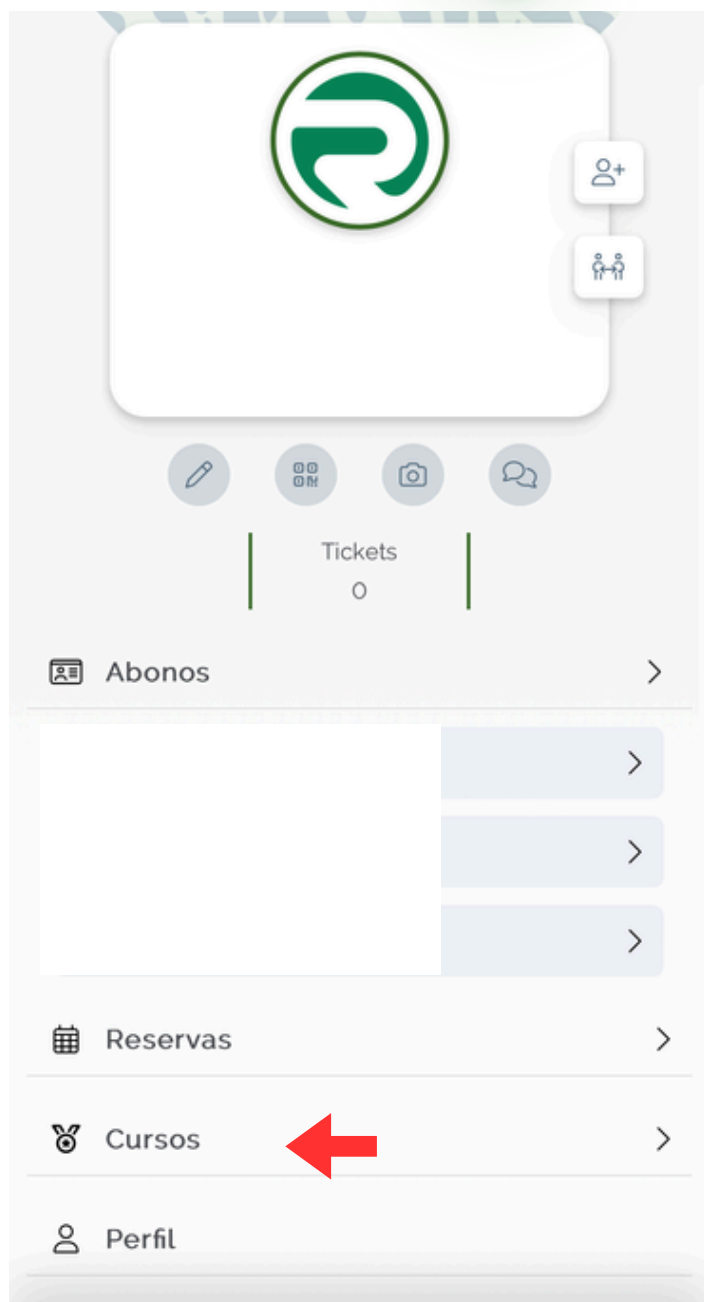

Una vez dentro de
la app, acceder al perfil

Descargar aplicación de Oberena

1

2

3

Entrar en "Cursos"

4

Buscar "XIV Open Navidad - Tenis Oberena"