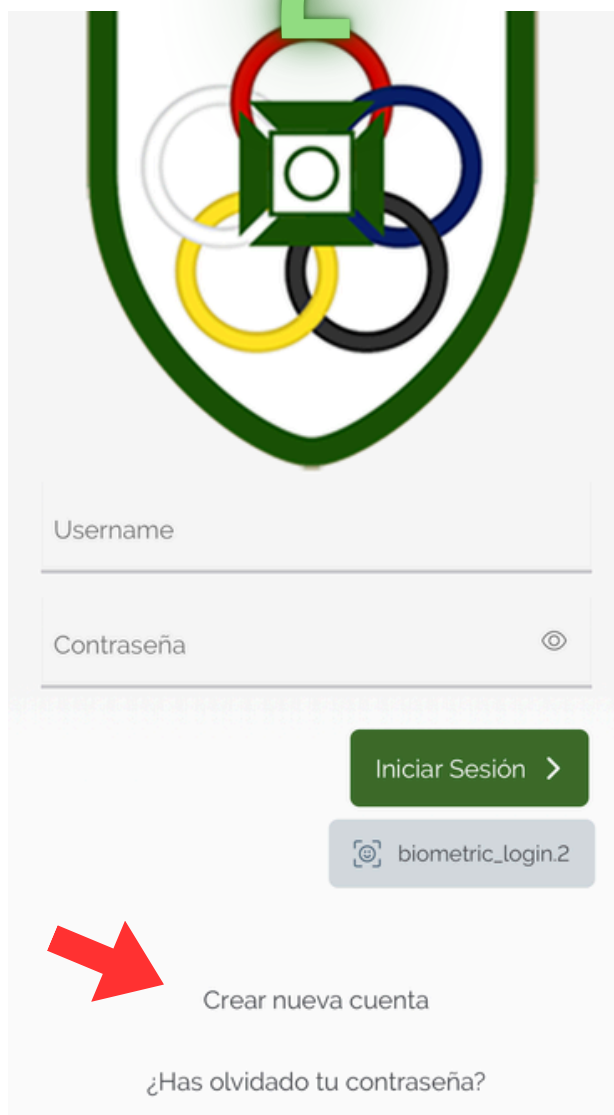

CONTACTO

 tenis@oberena.org

 663 467 466 (Marta Sexmilo)

 <https://oberena.org/xiv-open-de-navidad-2024/>

TUTORIAL INSCRIPCIÓN NO SOCIOS DE OBERENA

Crear nueva cuenta con los datos
del jugador que va a jugar el torneo
IMPORTANTE
Una inscripción por cada jugador

Una vez dentro de
la app, acceder al perfil

Descargar aplicación de Oberena

1

2

3

Entrar en "Cursos"

4

Buscar "XIV Open Navidad - Tenis Oberena"