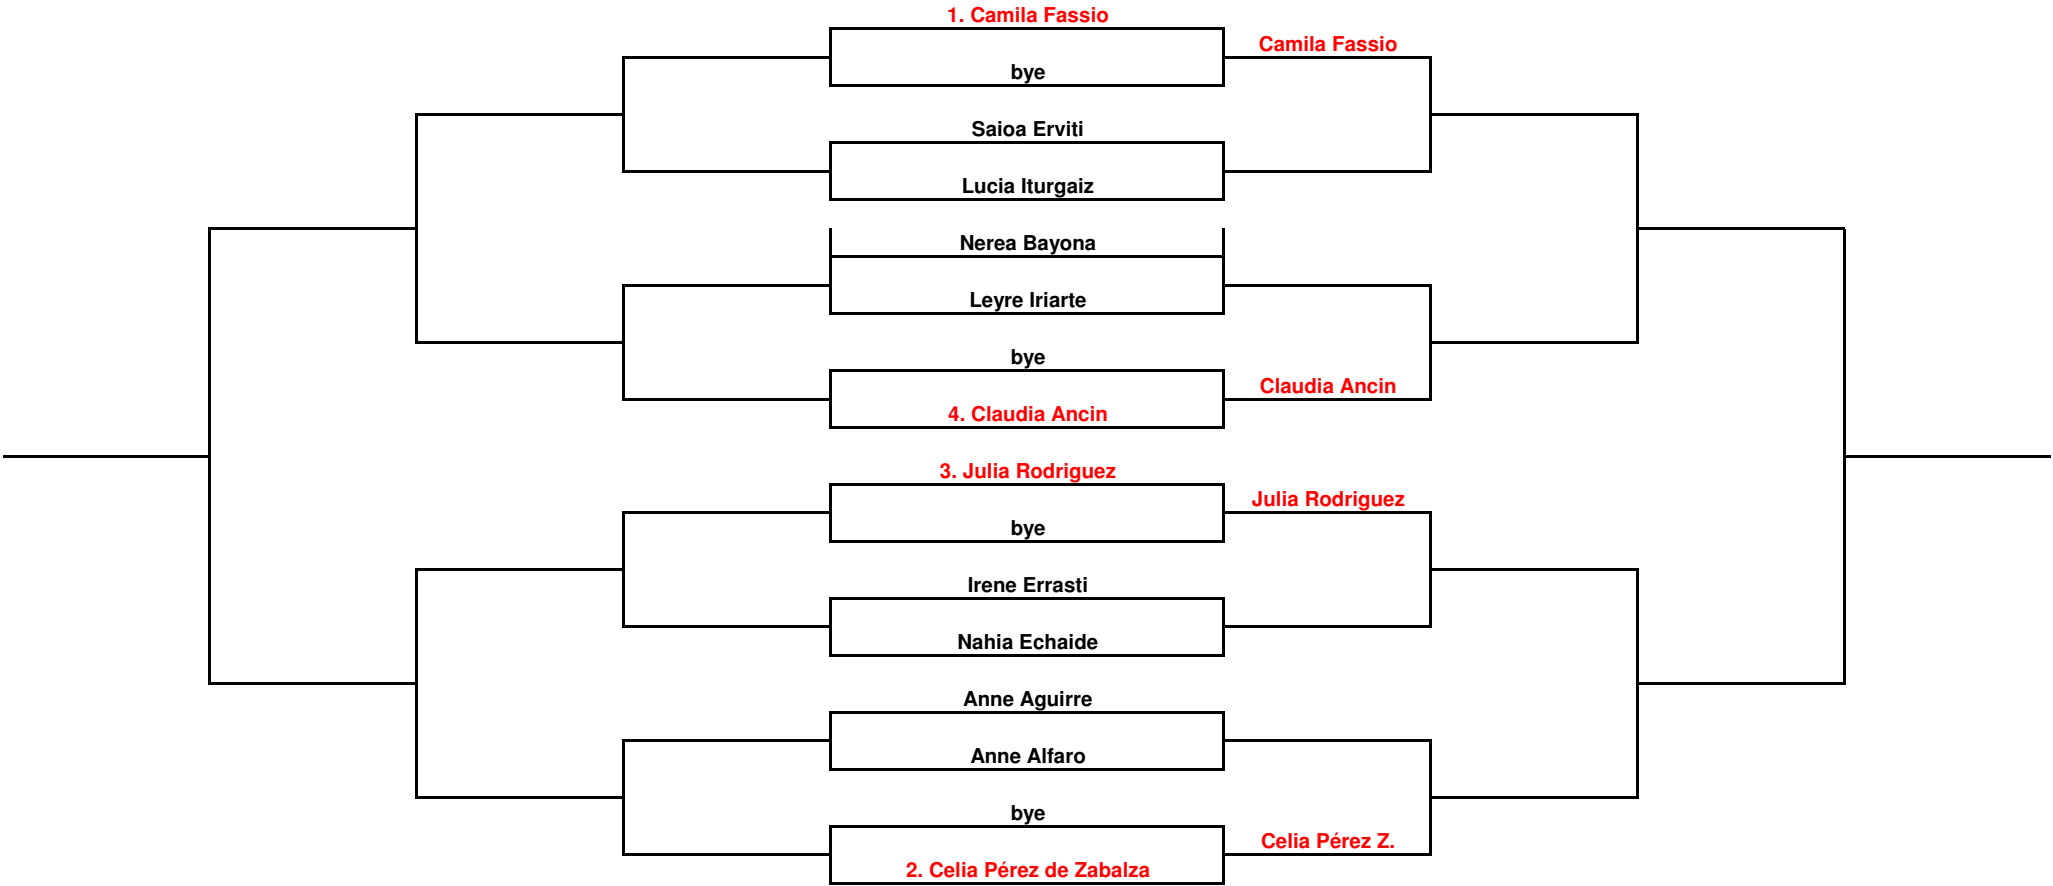

GRUPO F

CARLA SUAREZ

"B" - CUADRO CONSOLACION

"A" - CUADRO PRINCIPAL

> Los partidos en este grupo son a dos sets normales con super Tie break en caso de empate a 1 set.