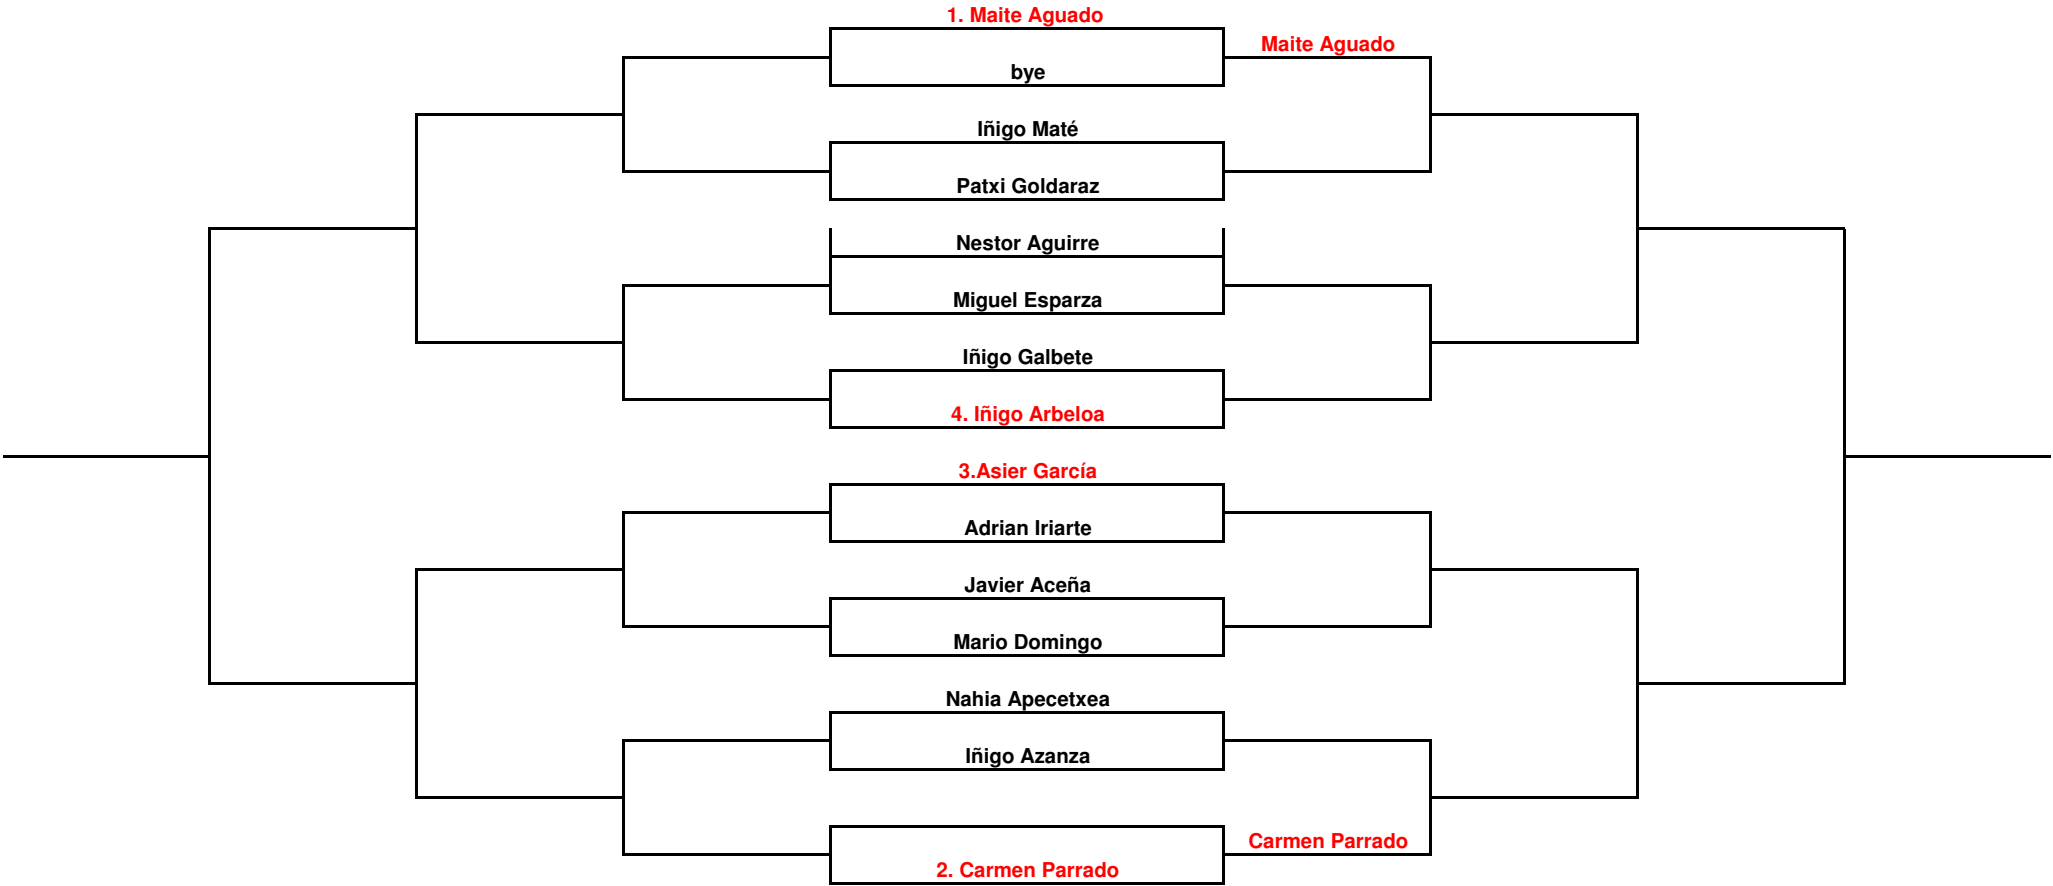

**GRUPO E**

**DAVID FERRER**

**"B" - CUADRO CONSOLACION**

**"A" - CUADRO PRINCIPAL**

> Los partidos en este grupo son a dos sets normales con super Tie break en caso de empate a 1 set.