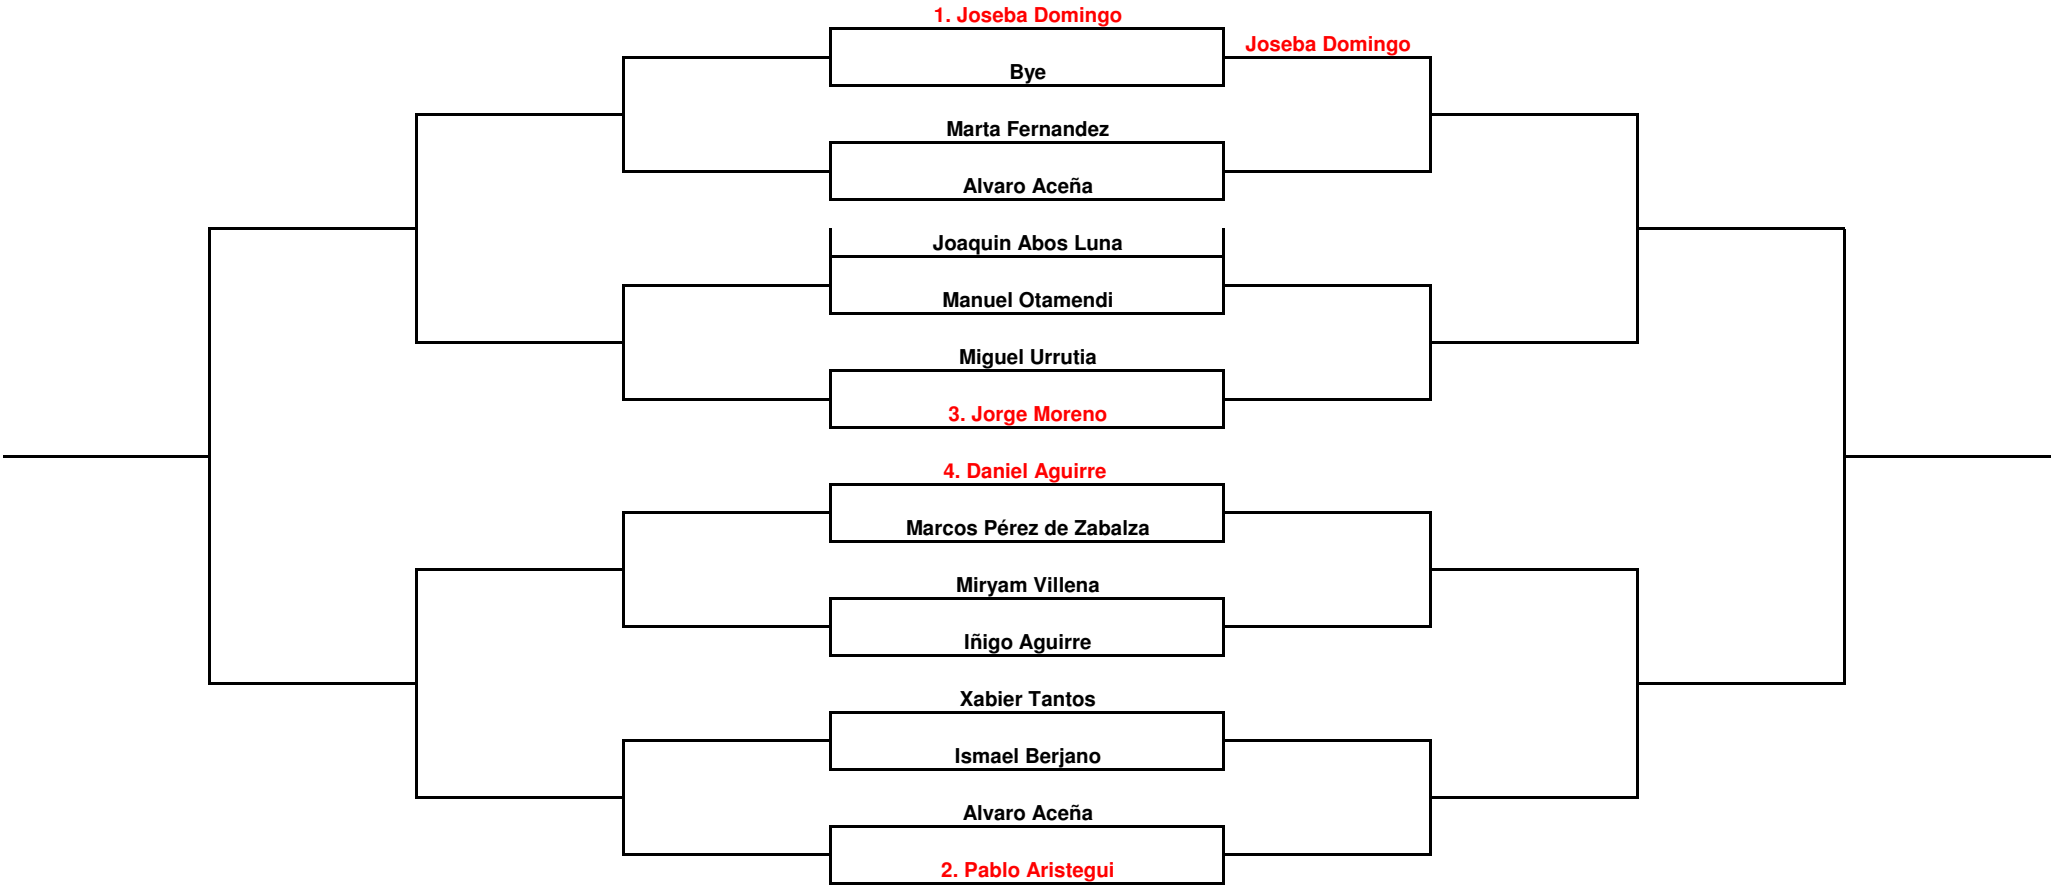

GRUPO A

RAFA NADAL

"B" - CUADRO CONSOLACION

"A" - CUADRO PRINCIPAL

> Los partidos en este grupo son a dos sets normales con super Tie break en caso de empate a 1 set.